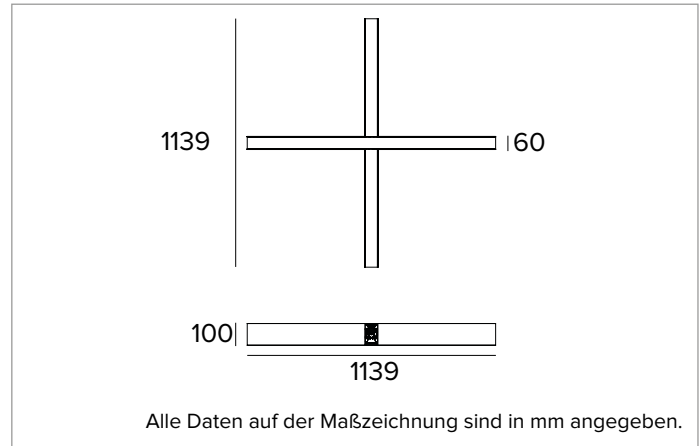

## Lineare LED-Leuchte für Deckenanbau- oder Pendelmontage

	4000K	H(m)	D(m)	Emax(lx)
	Ra80		106°	
Fixture Power	108W	1	2.66	3735
Source Flux	14400lm	2	5.33	934
Fixture Flux	9807lm	3	7.99	415
Efficacy	91lm/W	4	10.65	233
TS996	Imax=259cd/klm	Imax	3735cd	5
			13.32	149